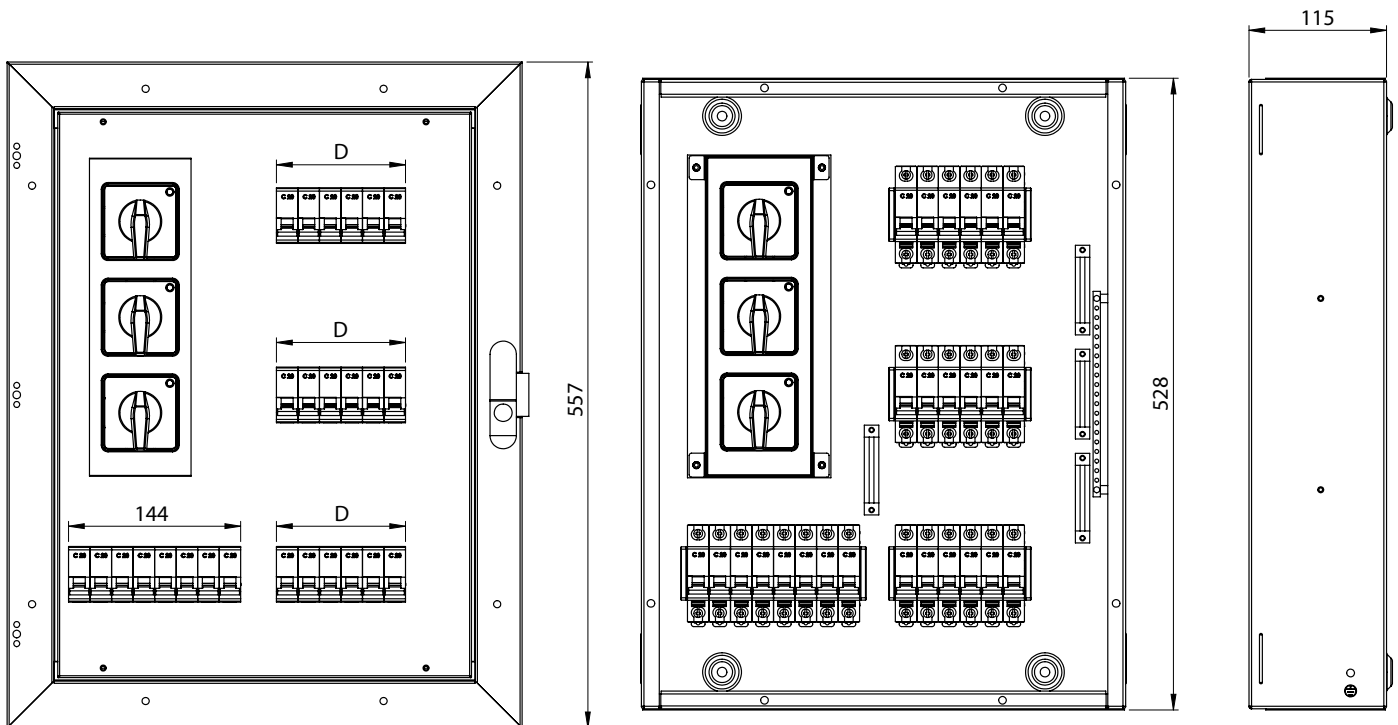

# Phase Selector DB

WAY	A	B	C	D	N-Bar	E-Bar
4	428	369	234	72	5Wx4	13Wx1
6	464	405	270	108	9Wx3, 5Wx1	19Wx1
8	500	441	306	144	9Wx3, 5Wx1	13Wx2
12	572	513	378	216	15Wx3, 5Wx1	19Wx2