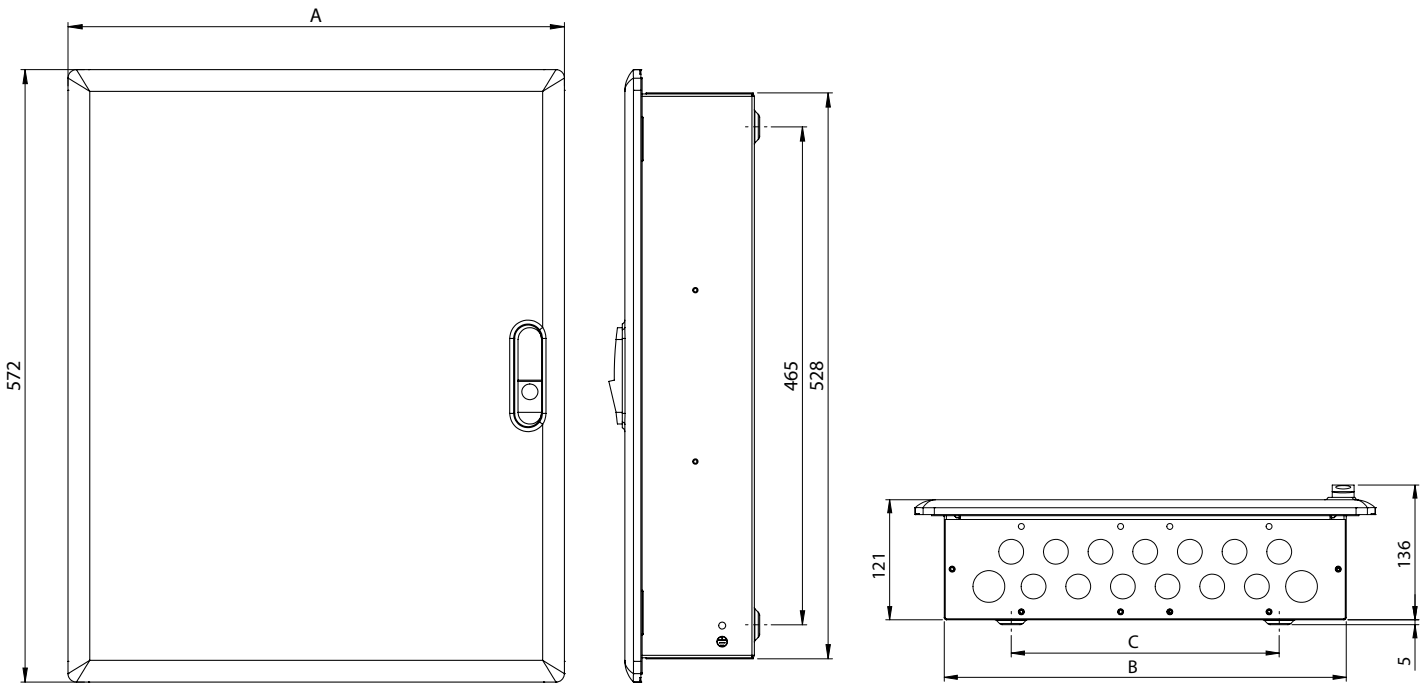

# Phase Selector DB

WAY	A	B	C	D	N-Bar	E-Bar
4	428	369	234	72	5Wx4	13Wx1
6	464	405	270	108	9Wx3, 5Wx1	19Wx1
8	500	441	306	144	9Wx3, 5Wx1	13Wx2
12	572	513	378	216	15Wx3, 5Wx1	19Wx2