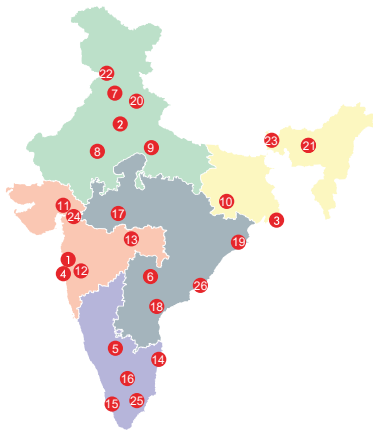

# Phase Selector DB

WAY	A	B	C	D	N-Bar	E-Bar
4	428	369	234	72	5Wx4	13Wx1
6	464	405	270	108	9Wx3, 5Wx1	19Wx1
8	500	441	306	144	9Wx3, 5Wx1	13Wx2
12	572	513	378	216	15Wx3, 5Wx1	19Wx2