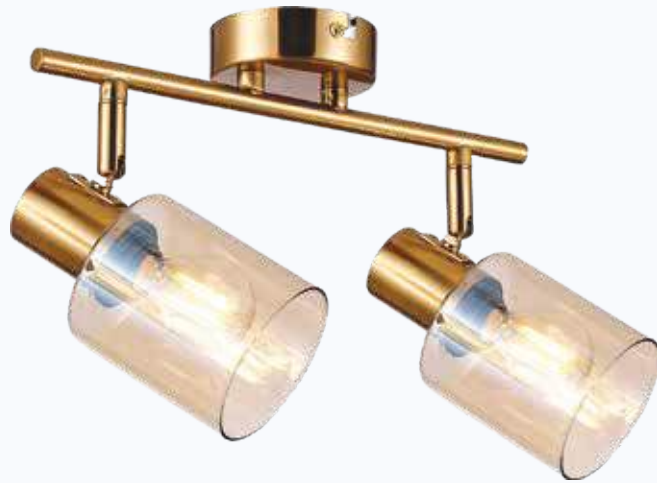

TR-08-134

- Color: Brass + Amber
- Dimension: L-12" H-6"
- Lamp Type: E27 x 2
- Barcode No.: 94055000