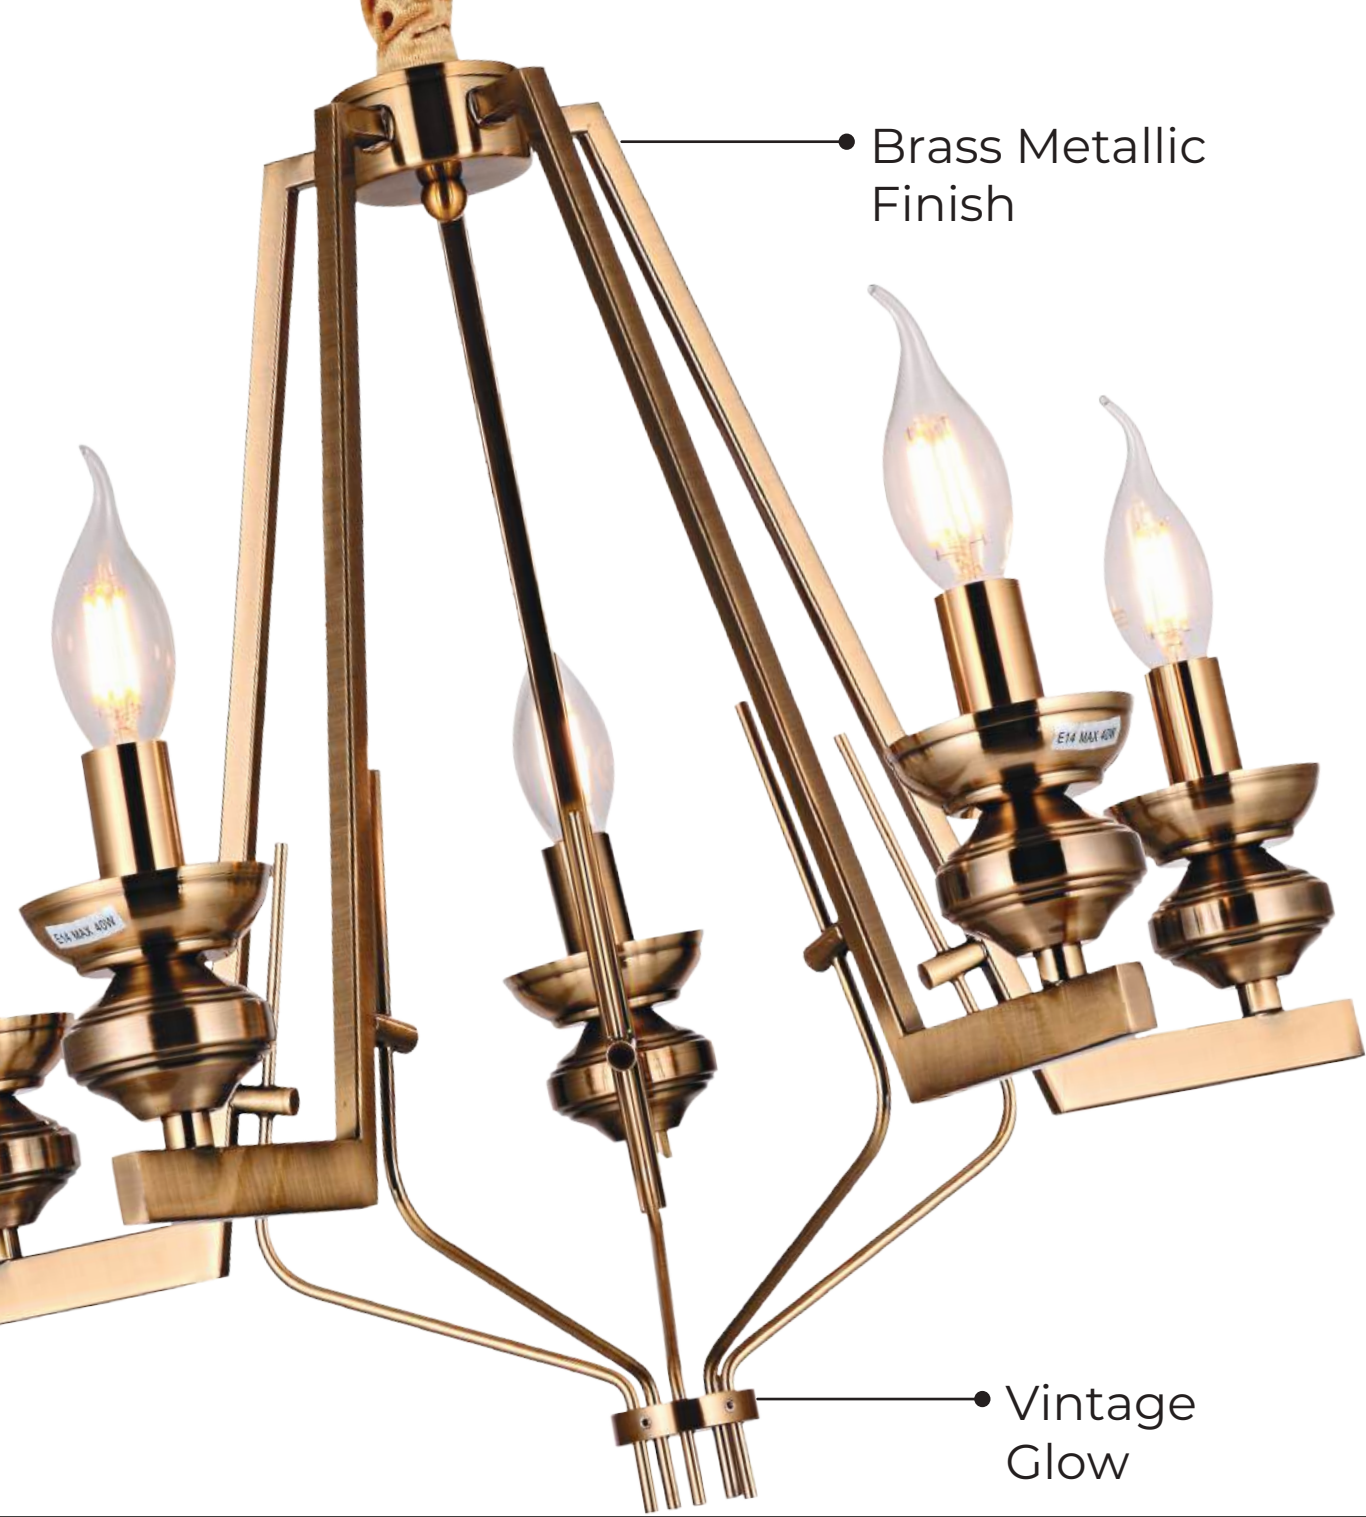

DF-09-070

- **Color:**
Antique Brass
- **Barcode No.:**
940513750
- **Dimesion:**
D-12" H-17"
- **Lamp Type:**
E14 x 3
- **HD Product Image**

- Metallic Finish

- Multi-Directional Illumination

DF-09-071

- **Color:**
Antique Brass
- **Barcode No.:**
940510000
- **Dimesion:**
D-19" H-17"
- **HD Product Image**

- **Lamp Type:**
E14 x 5

• Brass Metallic Finish

• Vintage Glow

DF-09-072

- **Color:**
Antique Brass
- **Barcode No.:**
940512500
- **Dimesion:**
D-20" H-18"
- **Lamp Type:**
E14 x 5
- **HD Product Image**