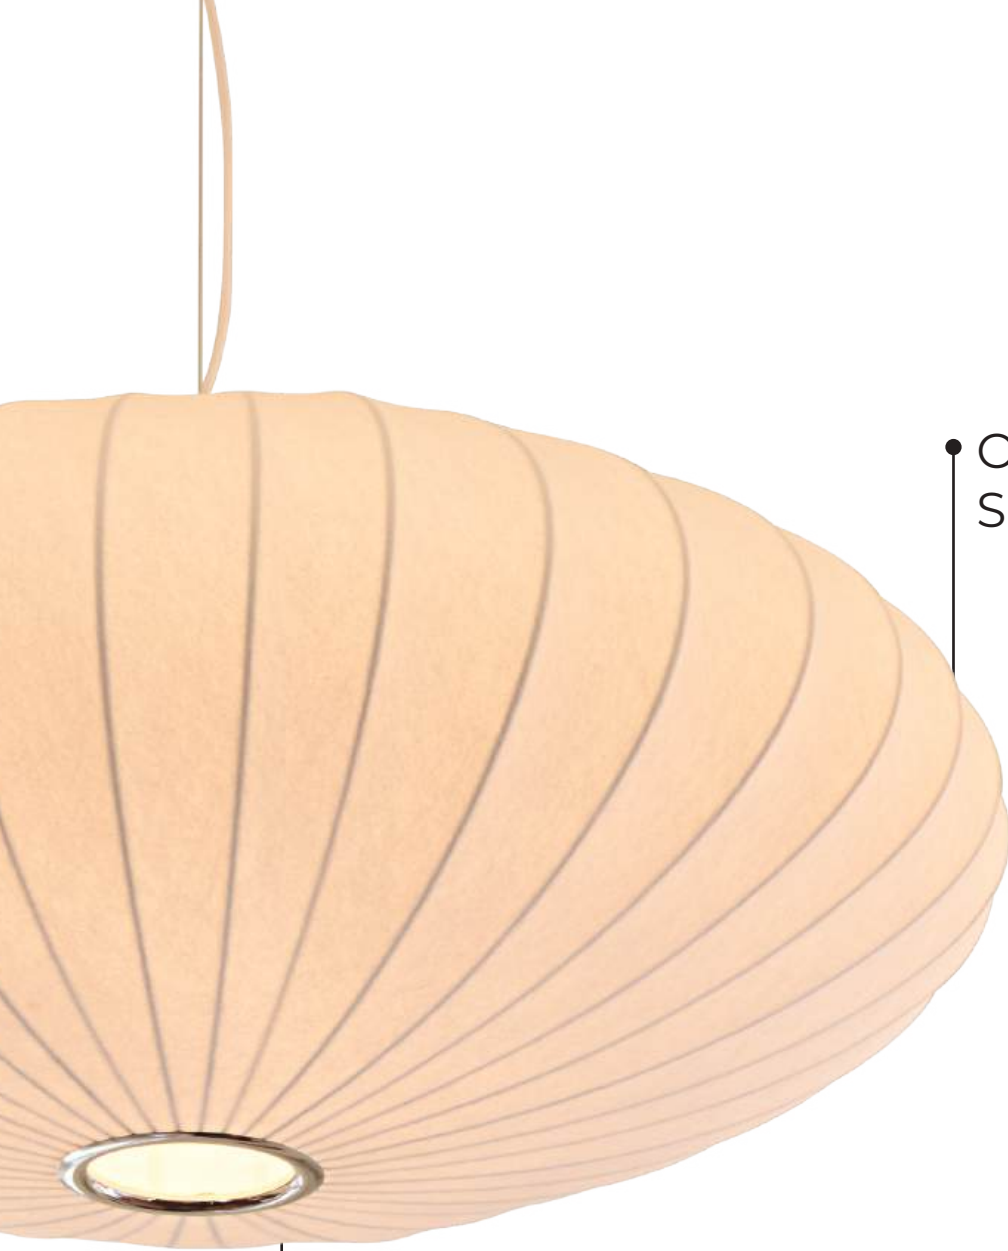

● Opulent
Silk

● Ambient
Glow

- **Color:**
White Original Silk
- **Barcode No.:**
94057500
- **Dimesion:**
D-12" H-8"
- **HD Product Image**
- **Lamp Type:**
E27

- **Color:**
White Original Silk
- **Barcode No.:**
940511250
- **Dimesion:**
D-20" H-10"
- **HD Product Image**
- **Lamp Type:**
E27