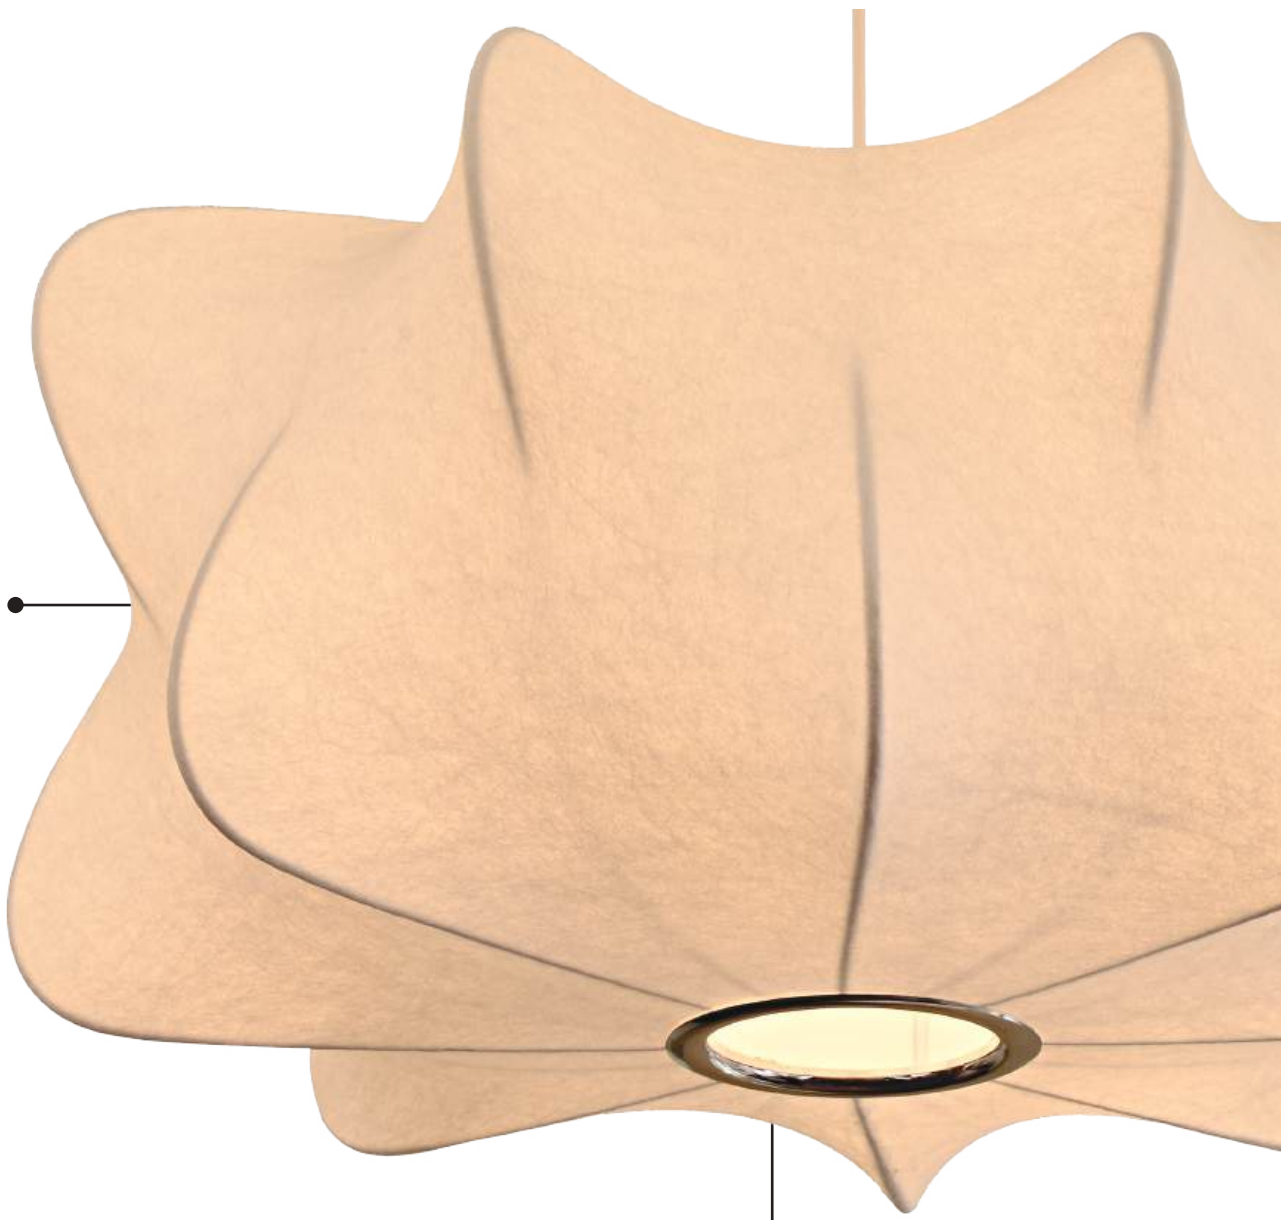

- **Color:** White Original Silk
- **Dimension:** D-12" H-10"
- **Lamp Type:** E27 x1
- **Barcode No.:** 94058750

SR-09-013

• HD Product Image

- **Color:** White Original Silk
- **Dimension:** D-20" H-17"
- **Lamp Type:** E27 x1
- **Barcode No.:** 940513750

Silk Charm

Subtle Glow

SR-09-014

• HD Product Image

- **Color:** White Original Silk
- **Dimension:** D-12" H-11"
- **Lamp Type:** E27 x1
- **Barcode No.:** 94057500

SR-09-015

• HD Product Image

- **Color:** White Original Silk
- **Dimension:** D-20" H-19"
- **Lamp Type:** E27 x1
- **Barcode No.:** 940516250