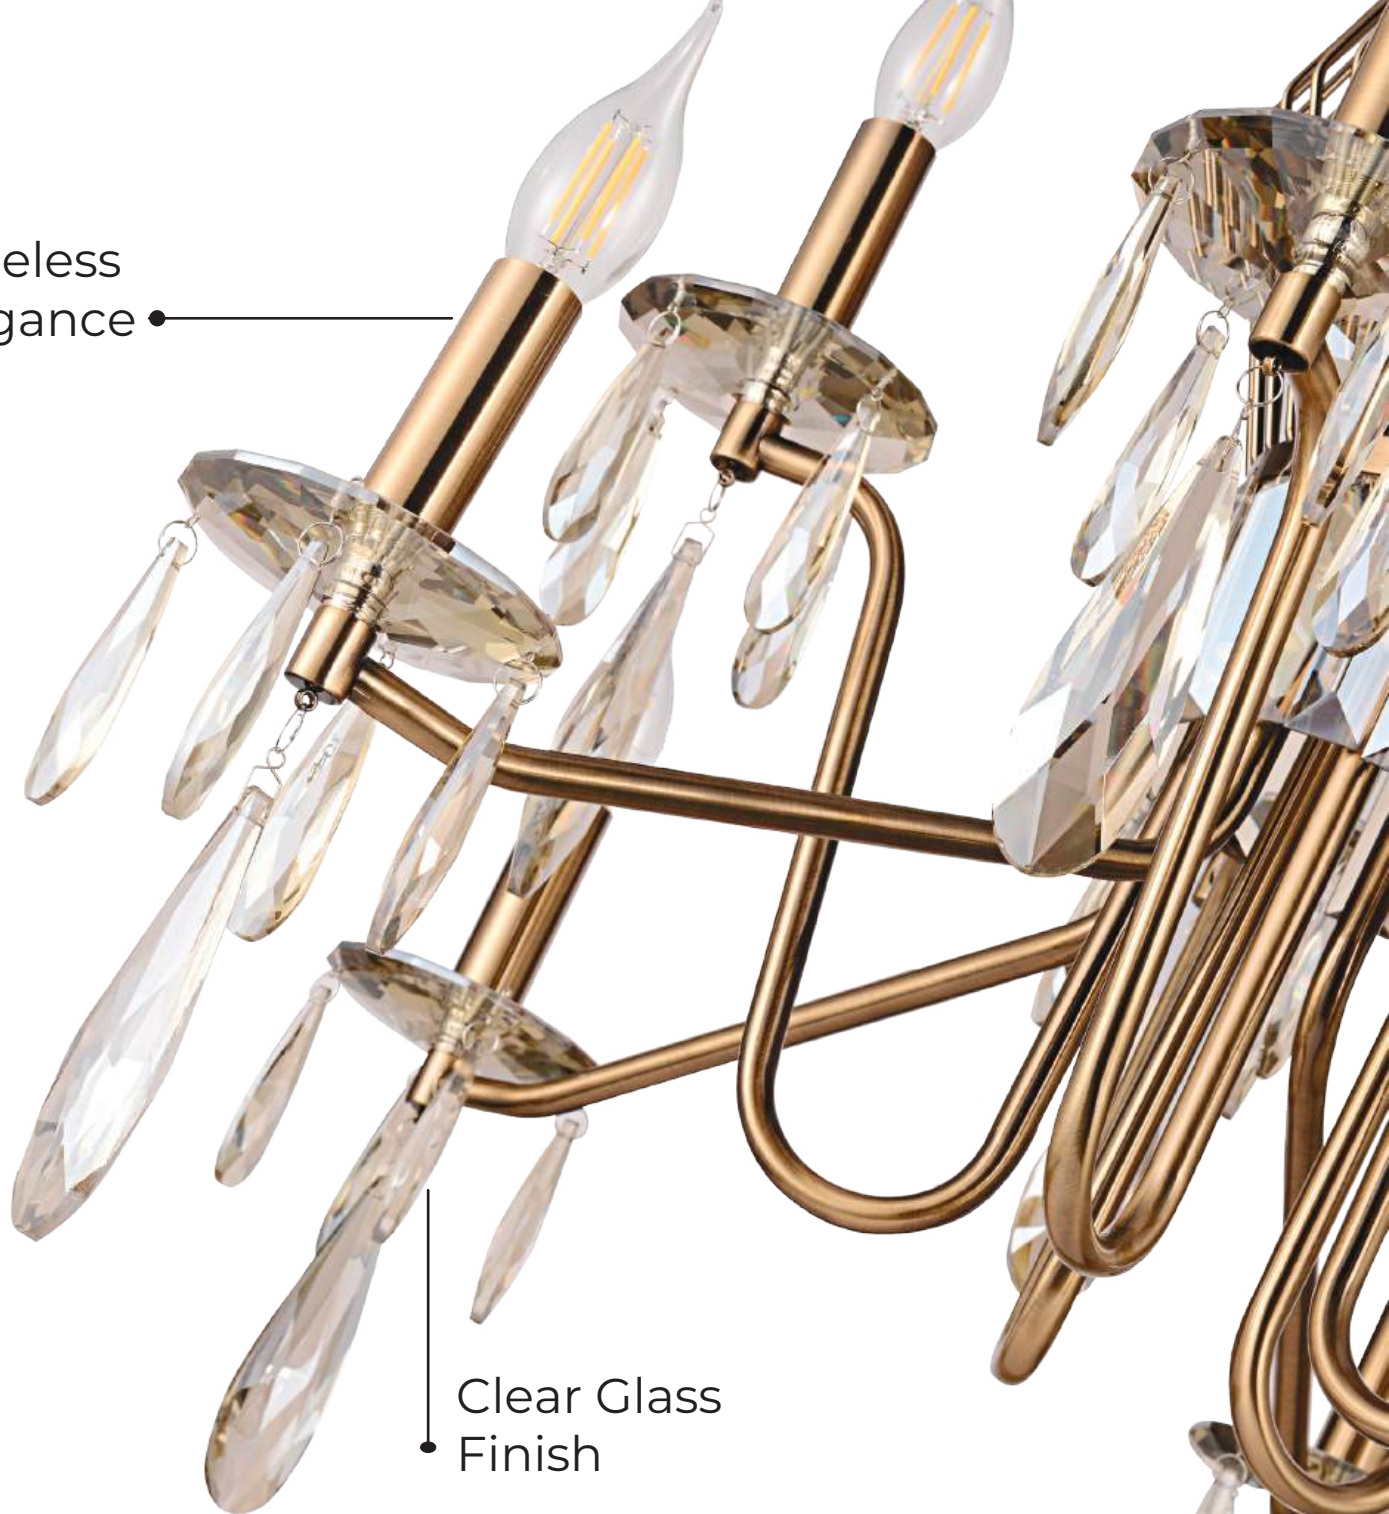

- **Lamp Type:**
E14 x 6

Timeless
Elegance •

• Clear Glass
Finish

DF-09-057

- **Color:**
Antique Brass
- **Barcode No.:**
940536250
- **Dimesion:**
D-28" H-31"
- **HD Product Image**

- **Lamp Type:**
E14 x 10