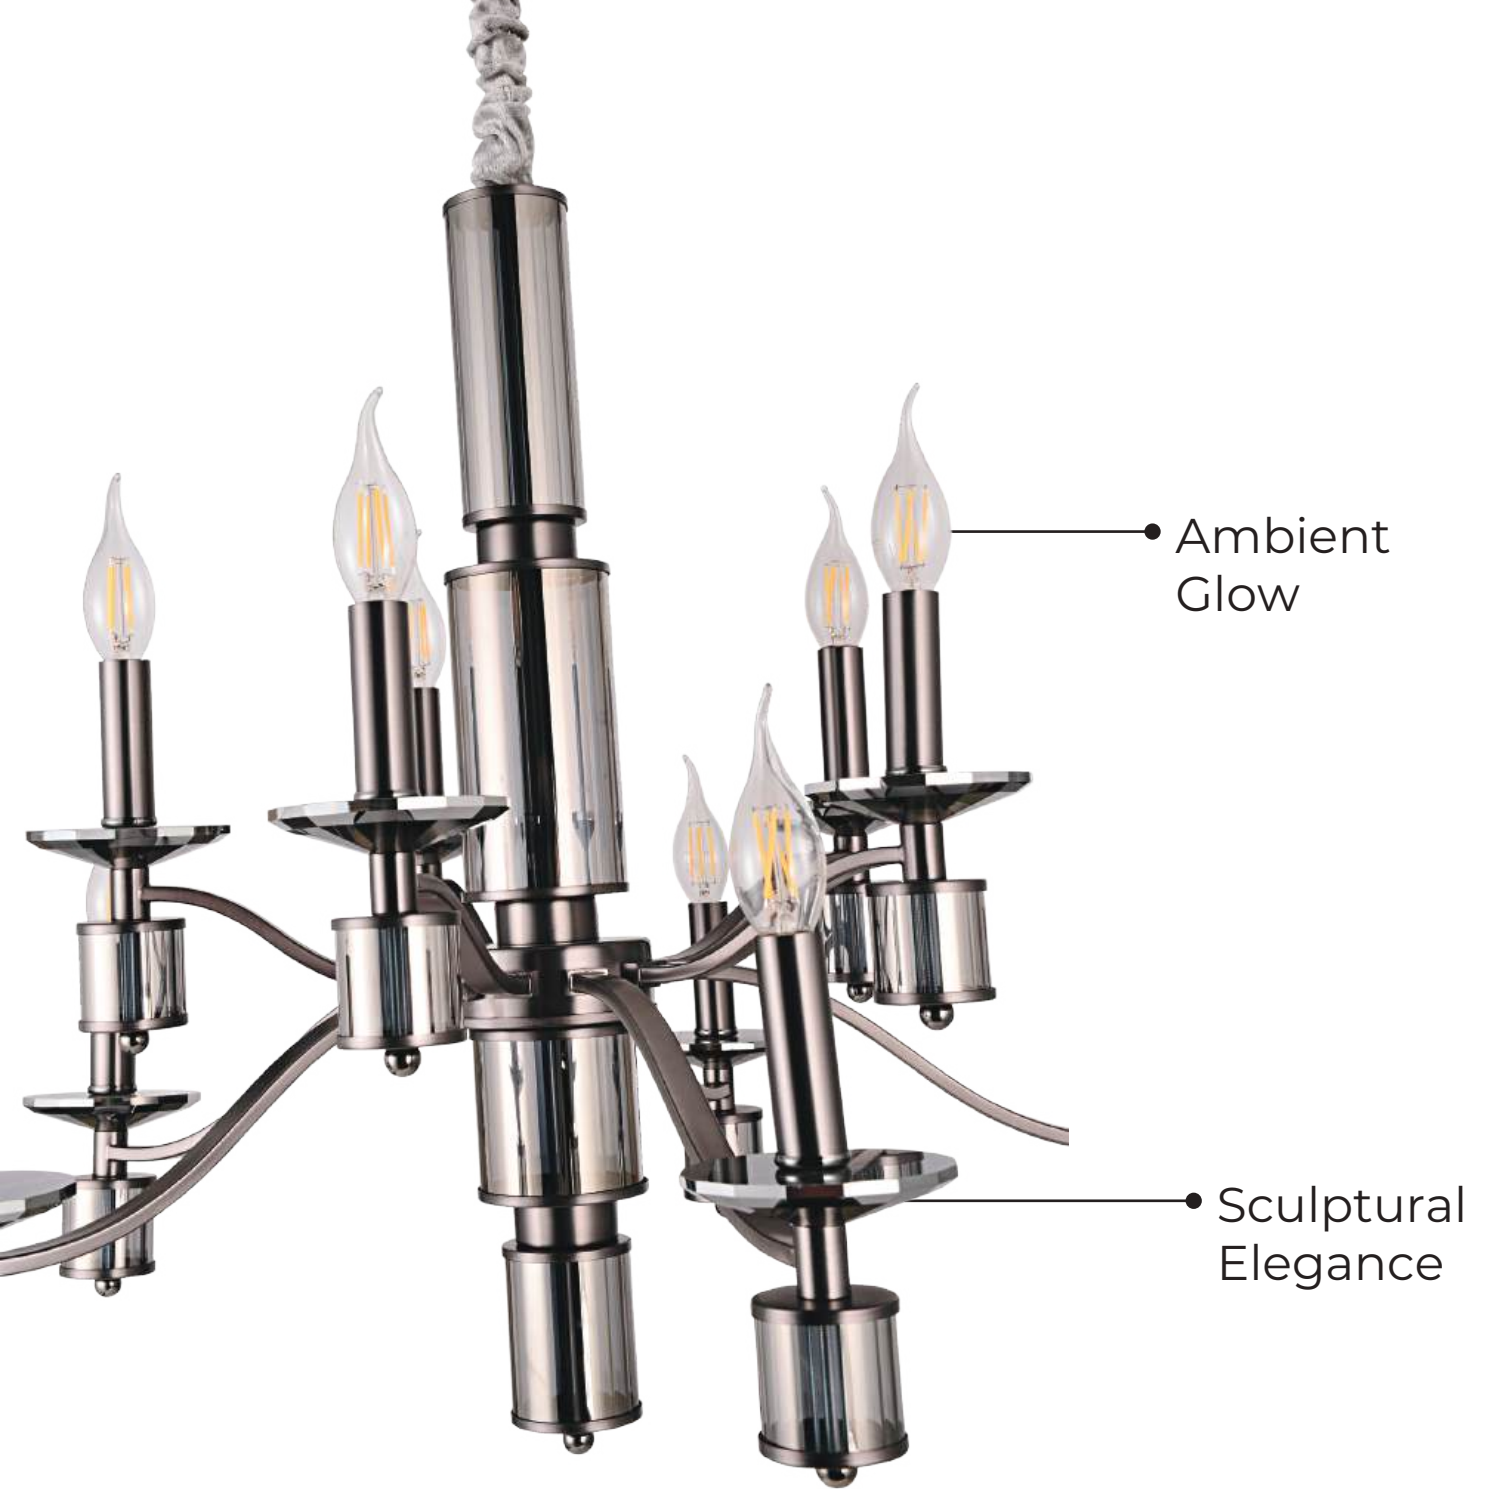

• Vintage
Ambient Glow

• Subtle
sheen

DF-09-081

- **Color:**
Antique Brass
- **Barcode No.:**
940548750
- **Dimesion:**
D-32" H-32"
- **HD Product Image**

- **Lamp Type:**
E14 x 12

DF-09-082

• HD Product Image