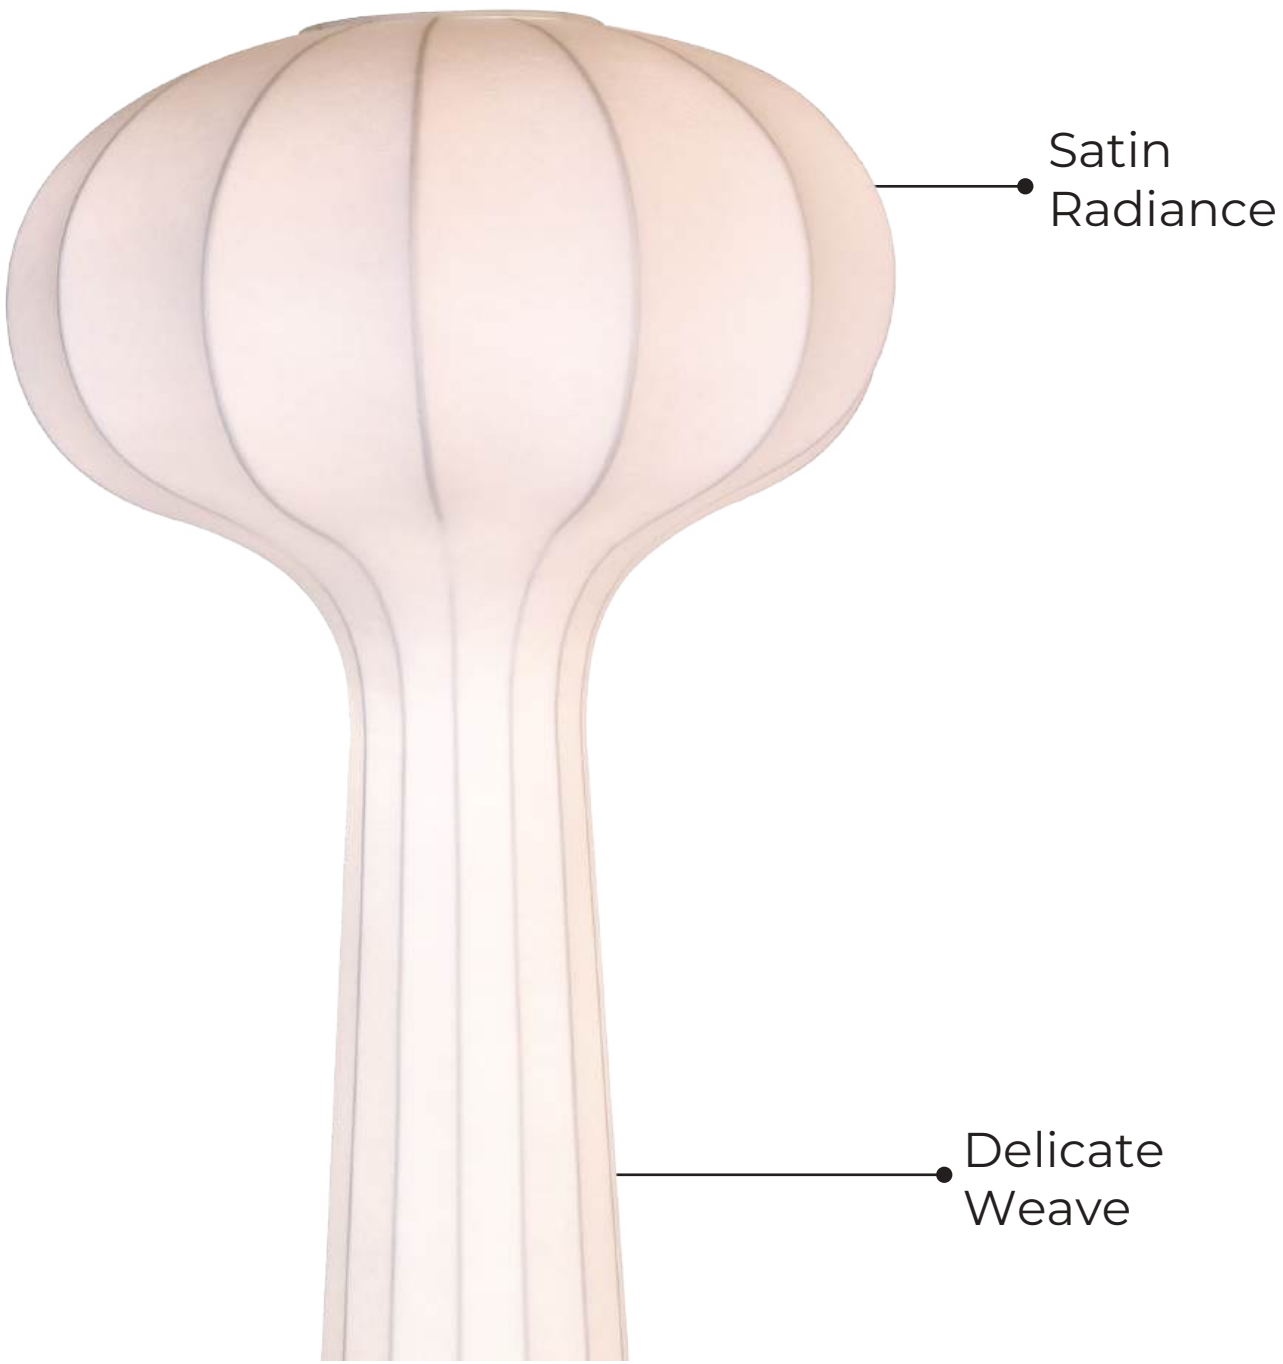

Silk
Appeal

Elegant
Glow

SR-09-024

- **Color:**
White Original Silk
- **Dimension:**
D-10" H-40"
- **Lamp Type:**
WW 12W
- **Barcode No.:**
940527500
- **HD Product Image**

SR-09-025

- **Color:**
White Original Silk
- **Dimension:**
D-10" H-48"
- **Lamp Type:**
WW 18W
- **Barcode No.:**
940532500
- **HD Product Image**

SR-09-026

- **Color:**
White Original Silk
- **Dimension:**
D-10" H-56"
- **Lamp Type:**
WW 24W
- **Barcode No.:**
940541250
- **HD Product Image**

SR-09-027

- **Color:**
White Original Silk

- **Dimension:**
D-24" H-61"