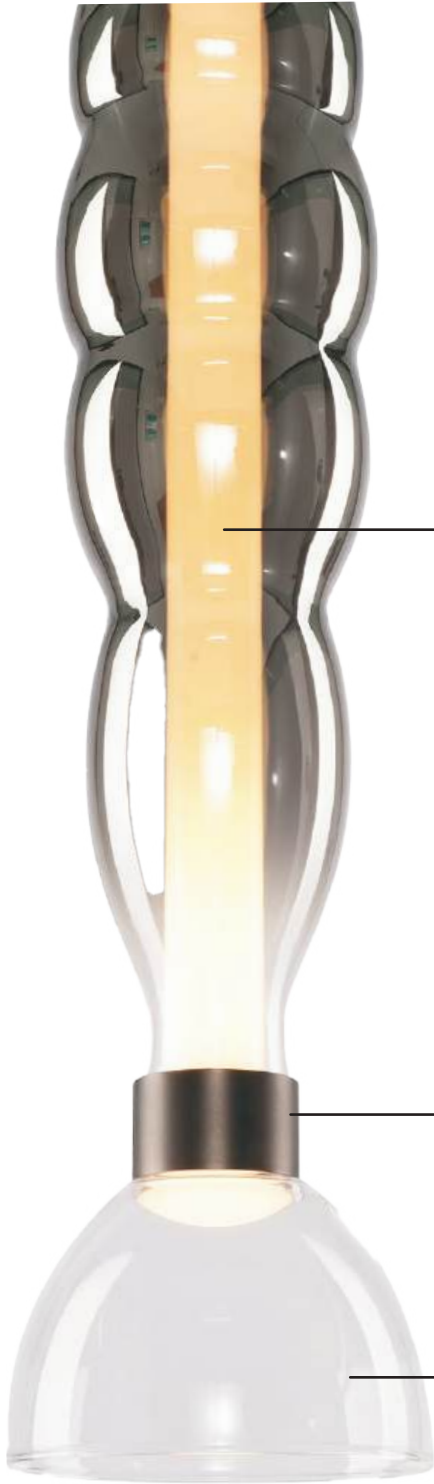

- **Color:**  
Black + Beige
- **Dimension:**  
D-8" H-20"
- **Lamp Type:**  
WW 20W
- **Barcode No.:**  
940515000
- **HD Product Image**

## PS-10-265

- **Color:**  
Black + Pink + Blue + Beige
- **Barcode No.:**  
940520000
- **Dimesion:**  
L-27" H-8"
- **HD Product Image**  

- **Lamp Type:**  
WW 25W

Smooth  
Glossy Finish

Soft  
Green Hue

**PS-10-266**

- **Color:**  
Black + Pink + Green
- **Dimension:**  
D-10" H-55"
- **Lamp Type:**  
WW 20W
- **Barcode No.:**  
940526250
- **HD Product Image**

Sophisticated  
Light Flow

Premium  
Brass Ring

Extra Clear  
Glass

**PS-10-267**

- **Color:**  
Smoke + Clear
- **Dimension:**  
D-7" H-26"
- **Lamp Type:**  
WW 20W
- **Barcode No.:**  
940523750
- **HD Product Image**

**PS-10-268**

- **Color:**  
Amber + Clear
- **Dimension:**  
D-7" H-26"
- **Lamp Type:**  
WW 20W
- **Barcode No.:**  
940523750
- **HD Product Image**