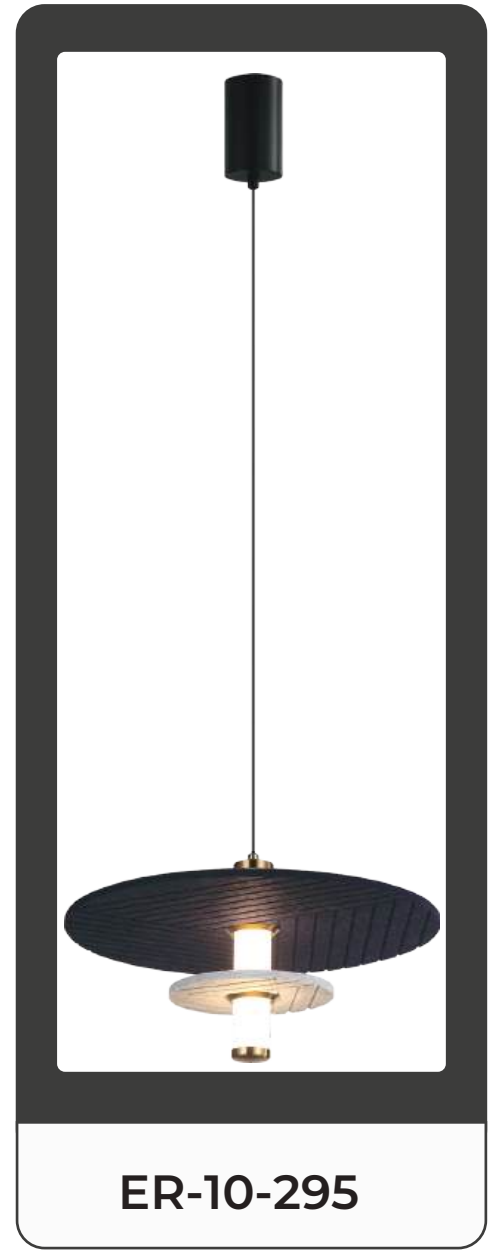

• HD Product Image

**ER-10-288**

- **Color:**  
Brass + Beige
- **Dimension:**  
D-12" H-6"
- **Lamp Type:**  
WW 5W
- **Barcode No.:**  
94056250

• HD Product Image

**ER-10-289**

- **Color:**  
Brass + Blue
- **Dimension:**  
D-12" H-6"
- **Lamp Type:**  
WW 5W
- **Barcode No.:**  
94056250

**ER-10-291**

- **Color:**  
Brass + Beige + Grey
- **Dimension:**  
D-16" H-7"
- **Lamp Type:**  
WW 5W
- **Barcode No.:**  
94057375

HD Product Image

**ER-10-292**

- **Color:**  
Brass + Blue + Light Grey
- **Dimension:**  
D-16" H-7"
- **Lamp Type:**  
WW 5W
- **Barcode No.:**  
94057375

HD Product Image

**ER-10-293**

- **Color:**  
Brass + Brown + Beige
- **Dimension:**  
D-16" H-7"
- **Lamp Type:**  
WW 10W
- **Barcode No.:**  
94058750
- **HD Product Image**

**ER-10-294**

- **Color:**  
Brass + Beige + Grey
- **Dimension:**  
D-16" H-7"
- **Lamp Type:**  
WW 10W
- **Barcode No.:**  
94058750
- **HD Product Image**

**ER-10-295**

- **Color:**  
Brass + Blue + Light Grey
- **Dimension:**  
D-16" H-7"
- **Lamp Type:**  
WW 10W
- **Barcode No.:**  
94058750
- **HD Product Image**

Artistic  
Geometry

Ethereal  
Finish

**ER-10-296**