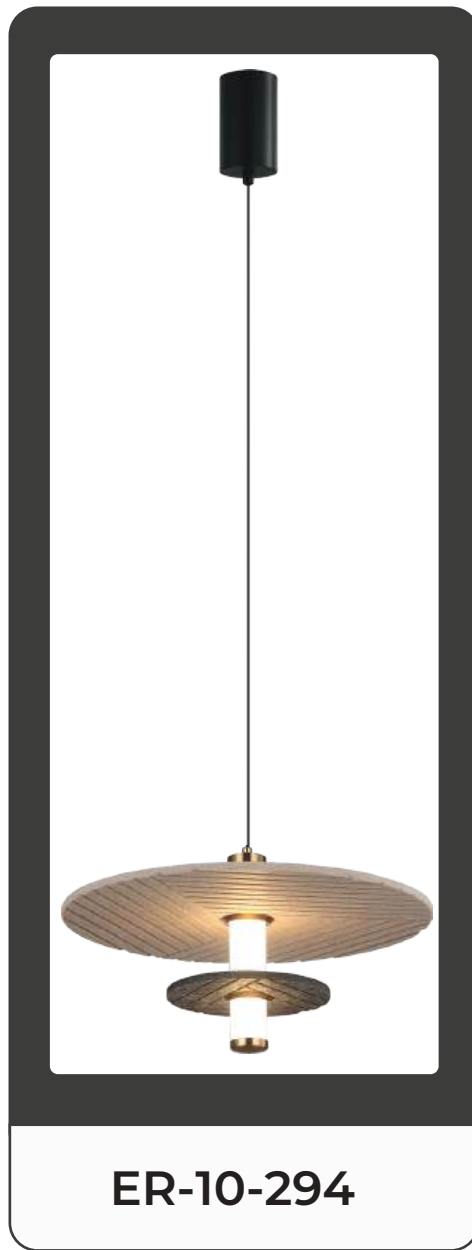

• HD Product Image

**ER-10-288**

- **Color:**  
Brass + Beige
- **Dimension:**  
D-12" H-6"
- **Lamp Type:**  
WW 5W
- **Barcode No.:**  
94056250

• HD Product Image

**ER-10-289**

- **Color:**  
Brass + Blue
- **Dimension:**  
D-12" H-6"
- **Lamp Type:**  
WW 5W
- **Barcode No.:**  
94056250

**ER-10-291**

- **Color:**  
Brass + Beige + Grey
- **Dimension:**  
D-16" H-7"
- **Lamp Type:**  
WW 5W
- **Barcode No.:**  
94057375

HD Product Image

**ER-10-292**

- **Color:**  
Brass + Blue + Light Grey
- **Dimension:**  
D-16" H-7"
- **Lamp Type:**  
WW 5W
- **Barcode No.:**  
94057375

HD Product Image

**ER-10-293**

- **Color:**  
Brass + Brown + Beige
- **Dimension:**  
D-16" H-7"
- **Lamp Type:**  
WW 10W
- **Barcode No.:**  
94058750
- **HD Product Image**

**ER-10-294**

- **Color:**  
Brass + Beige + Grey
- **Dimension:**  
D-16" H-7"
- **Lamp Type:**  
WW 10W
- **Barcode No.:**  
94058750
- **HD Product Image**

**ER-10-295**

- **Color:**  
Brass + Blue + Light Grey
- **Dimension:**  
D-16" H-7"
- **Lamp Type:**  
WW 10W
- **Barcode No.:**  
94058750
- **HD Product Image**

Artistic  
Geometry

Ethereal  
Finish

**ER-10-296**