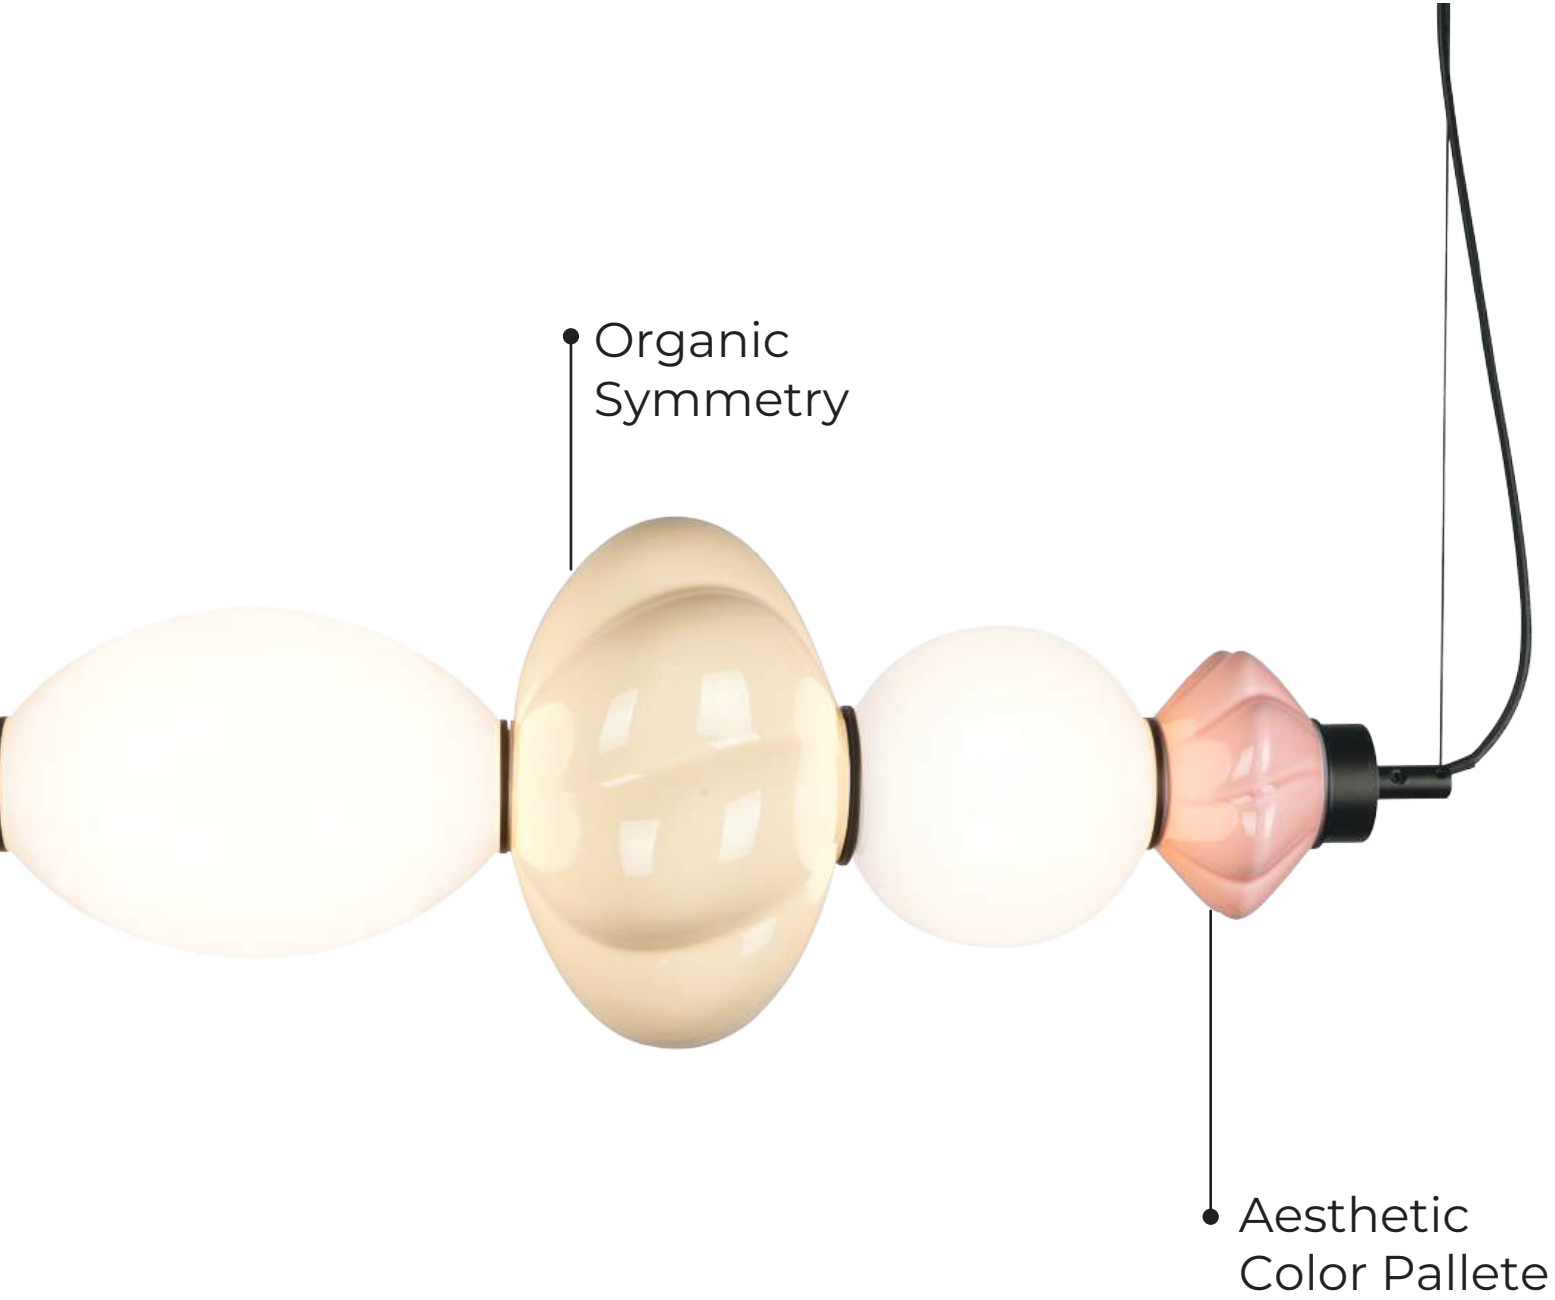

**PS-10-263**

- **Color:**  
Black + Beige Ceramic
- **Dimension:**  
L-8" H-14"
- **Lamp Type:**  
WW 10W
- **Barcode No.:**  
940511250
- **HD Product Image**

Layered  
Geometry

Soft,  
Diffused Glow

**PS-10-264**

- **Color:**  
Black + Beige
- **Dimension:**  
D-8" H-20"
- **Lamp Type:**  
WW 20W
- **Barcode No.:**  
940515000
- **HD Product Image**