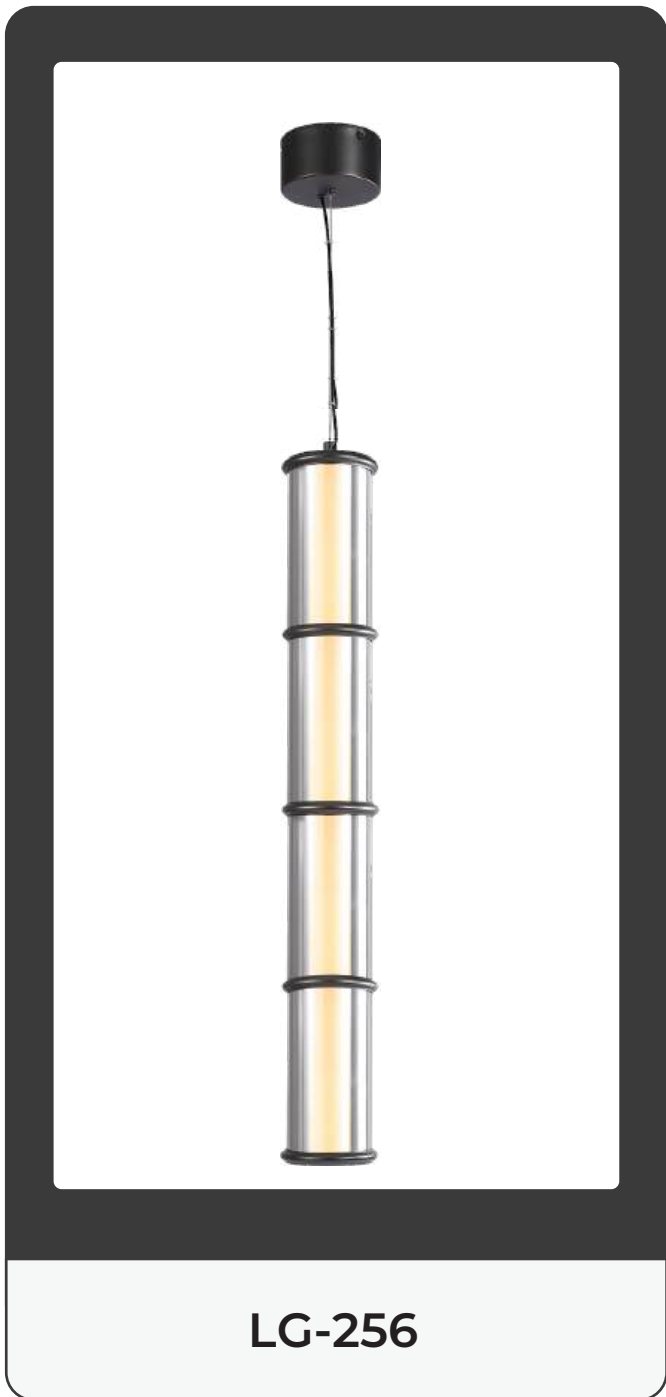

**Dimesion:**

- D-5" H-19"

**Lamp Type:**

- WW 20W

**Barcode No.:**

- 940528750

- HD Product Image

**LG-253**

**Color:**

- Matt Brass + Amber

**Dimesion:**

- D-5" H-19"

**Lamp Type:**

- WW 20W

**Barcode No.:**

- 940528750

- HD Product Image

Diffused  
Glow

Subtle  
Finish

**LG-254**

- **Color:**  
Gunmetal Black + Smoke
- **Dimension:**  
D-5" H-24"
- **Lamp Type:**  
WW 30W
- **Barcode No.:**  
940542500
- **HD Product Image**

**LG-255**

- **Color:**  
Matt Brass + Amber
- **Dimension:**  
D-5" H-24"
- **Lamp Type:**  
WW 30W
- **Barcode No.:**  
940542500
- **HD Product Image**

• Sleek Design

• Ambient Light

- **Color:**  
Gunmetal Black + Smoke
- **Dimesion:**  
D-5" H-34"
- **Lamp Type:**  
WW 40W
- **Barcode No.:**  
940555000
- **HD Product Image**