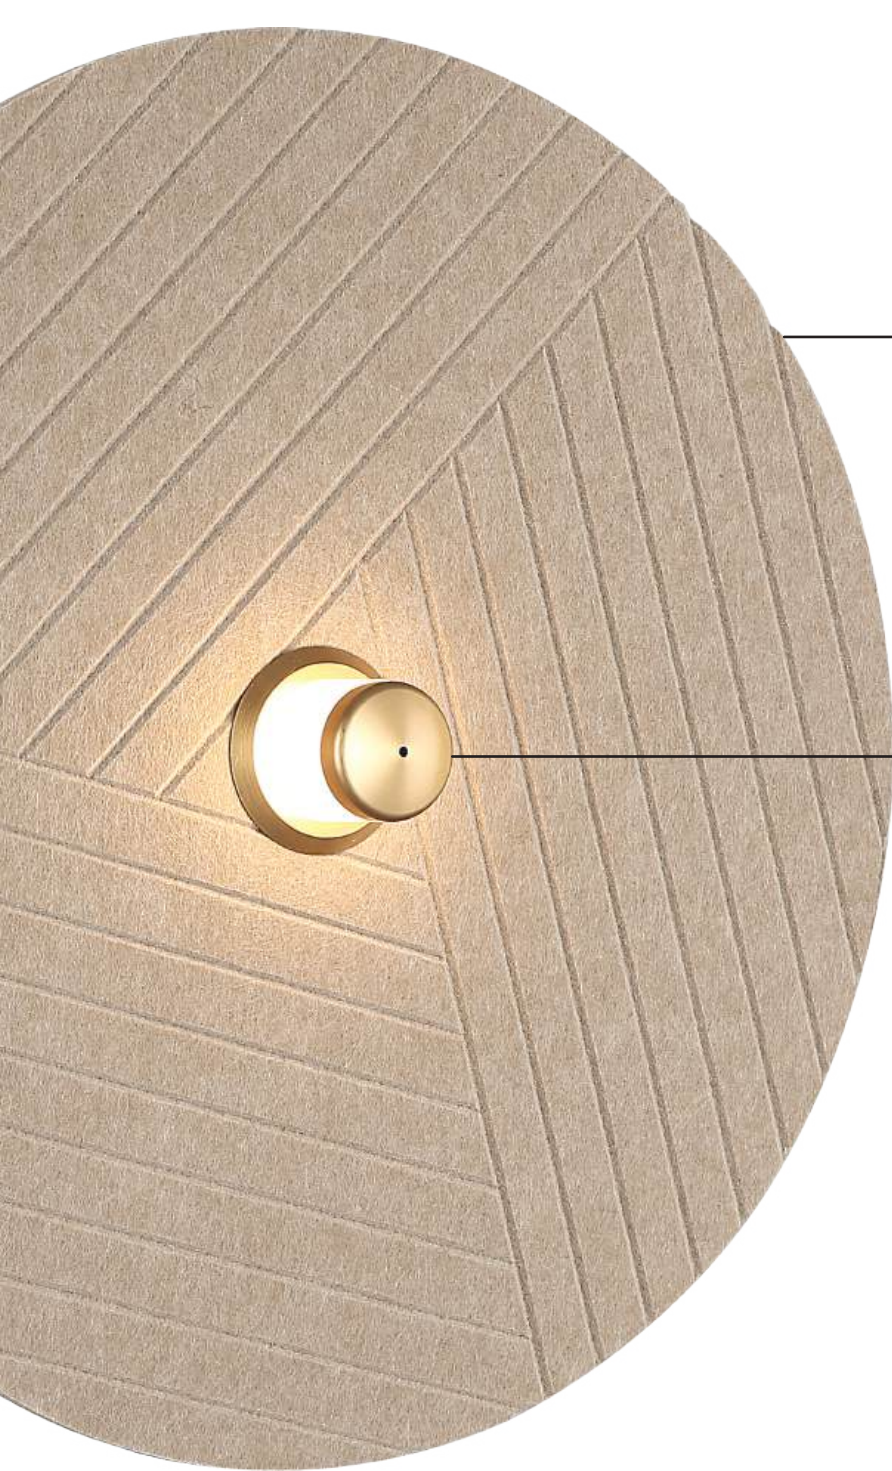

# The Lighting Inspiration Book

2024 Winter Collection

Chapter-10

• Ceramic  
Elegance

• Brass Finish

**ER-10-287**

- **Color:**  
Brass + Brown
- **Dimension:**  
D-12" H-6"
- **Lamp Type:**  
WW 5W
- **Barcode No.:**  
94056250

• HD Product Image

**ER-10-288**

- **Color:**  
Brass + Beige
- **Dimension:**  
D-12" H-6"
- **Lamp Type:**  
WW 5W
- **Barcode No.:**  
94056250

• HD Product Image

**ER-10-289**

- **Color:**  
Brass + Blue
- **Dimension:**  
D-12" H-6"
- **Lamp Type:**  
WW 5W
- **Barcode No.:**  
94056250