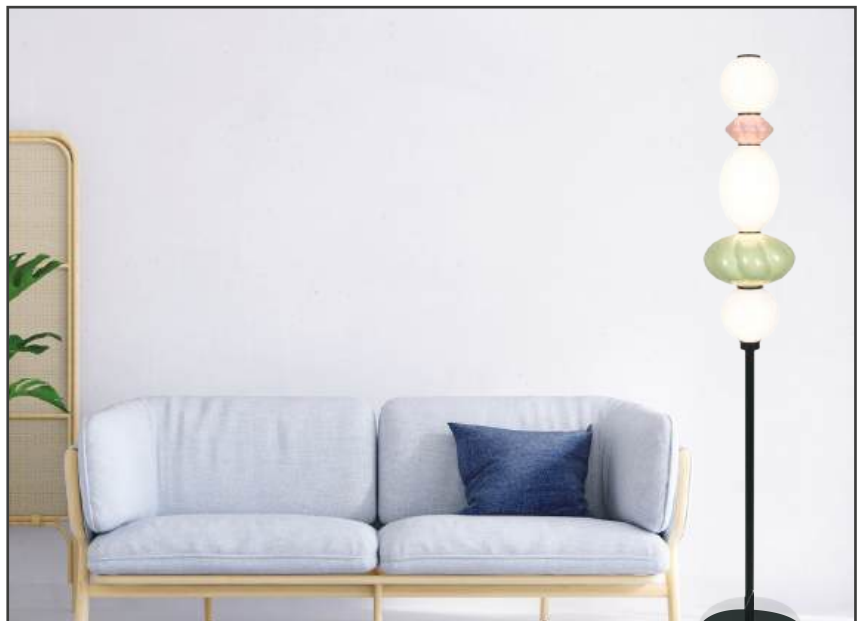

## PS-10-265

- **Color:**  
Black + Pink + Blue + Beige
- **Barcode No.:**  
940520000
- **Dimesion:**  
L-27" H-8"
- **HD Product Image**  

- **Lamp Type:**  
WW 25W

Smooth  
Glossy Finish

Soft  
Green Hue