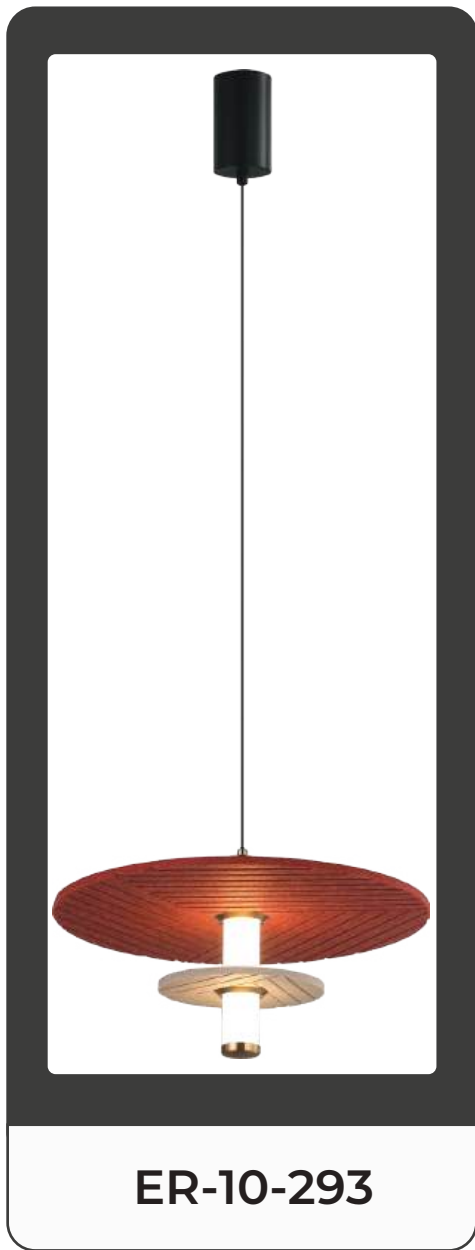

• HD Product Image

**ER-10-288**

- **Color:**  
Brass + Beige
- **Dimension:**  
D-12" H-6"
- **Lamp Type:**  
WW 5W
- **Barcode No.:**  
94056250

• HD Product Image

**ER-10-289**

- **Color:**  
Brass + Blue
- **Dimension:**  
D-12" H-6"
- **Lamp Type:**  
WW 5W
- **Barcode No.:**  
94056250

• HD Product Image

Timeless  
Texture

Fluted  
Geometry

**ER-10-290**

- **Color:**  
Brass + Brown + Beige
- **Dimension:**  
D-16" H-7"
- **Lamp Type:**  
WW 5W
- **Barcode No.:**  
94057375

HD Product Image

**ER-10-291**

- **Color:**  
Brass + Beige + Grey
- **Dimension:**  
D-16" H-7"
- **Lamp Type:**  
WW 5W
- **Barcode No.:**  
94057375

HD Product Image

**ER-10-292**

- **Color:**  
Brass + Blue + Light Grey
- **Dimension:**  
D-16" H-7"
- **Lamp Type:**  
WW 5W
- **Barcode No.:**  
94057375

HD Product Image

**ER-10-293**

- **Color:**  
Brass + Brown + Beige
- **Dimension:**  
D-16" H-7"
- **Lamp Type:**  
WW 10W
- **Barcode No.:**  
94058750
- **HD Product Image**

**ER-10-294**

- **Color:**  
Brass + Beige + Grey
- **Dimension:**  
D-16" H-7"
- **Lamp Type:**  
WW 10W
- **Barcode No.:**  
94058750
- **HD Product Image**