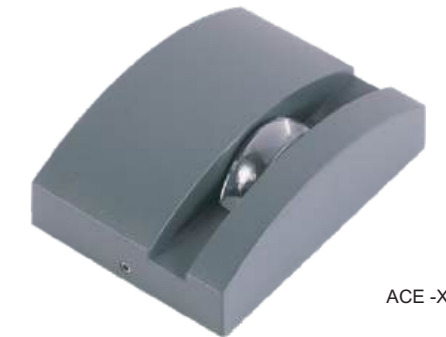

## ACE FACADE

1 YRS WARRANTY

S.NO	PR.CODE	WATTS	SIZE	COLORS	STD PKG	MRP	
379	ACE -666-10	10W	φ45*H70mm	8°	WW	20	₹ 2400
380	ACE -666-20	20W	φ100*H170mm	8°	WW	12	₹ 3500
381	ACE -X35-12	12W	L308*W78*H25mm	30°	WW	20	₹ 1600
382	ACE -X35-24	24W	L608*W78*H258mm	30°	WW	10	₹ 2350
383	ACE -X36	36W	L970*W46*H46mm	30°	WH/WW	9	₹ 5000
384	ACE -X36	36W	L970*W46*H46mm	30°	RGB	9	₹ 6500