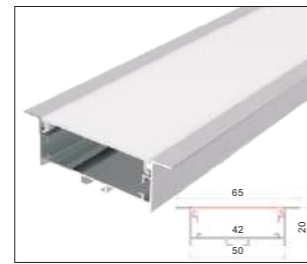

ACE-F5020A