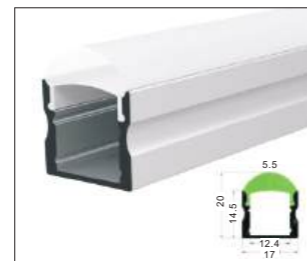

S.NO	PR.CODE	WATTS	SIZE	COLORS	STD PKG	MRP
297	ACE-F810	/	W69.6*H32mm ⌀ 55mm	/	20	₹ 1300
298	ACE-F707	/	W55*H32mm	/	20	₹ 1200
299	ACE-F3520A	/	W35*H20mm	/	30	₹ 500
300	ACE-F3520	/	W35*H20mm	/	30	₹ 480

S.NO	PR.CODE	WATTS	SIZE	COLORS	STD PKG	MRP
301	ACE-F3512A	/	W35*H12mm	/	100	₹ 260
302	ACE-F3512	/	W35*H12mm	/	100	₹ 250
303	ACE-F5020A	/	W65*H20mm	/	30	₹ 600
304	ACE-F5020	/	W50*H20mm	/	30	₹ 580

ACE-F038B

S.NO	PR.CODE	WATTS	SIZE	COLORS	STD PKG	MRP
305	ACE-F5012A	/	W65*H20mm	/	60	₹ 310
306	ACE-F5012	/	W50*H12mm	/	60	₹ 300
308	ACE-F038B	/	W17*H20mm	lens profile	50	₹ 900

S.NO	PR.CODE	WATTS	SIZE	COLORS	STD PKG	MRP
309	ACE-F871	/	W23*H8.7mm ⌀ 20.3mm	/	50	₹ 280
310	ACE-F871-BK	/	W23*H8.7mm ⌀ 20.3mm	BK	50	₹ 300

S.NO	PR.CODE	WATTS	SIZE	COLORS	STD PKG	MRP
311	ACE-3230-2FT	24W	L586*W25.6*H19mm	WW/NW	50	₹ 1500
312	ACE-3254-4FT	40W	L1043.6*W25.6*H19mm	WW/NW	20	₹ 2400

S.NO	PR.CODE	WATTS	SIZE	COLORS	STD PKG	MRP
315	ACE- LTDT5S01	22W	L1182*W25*H36mm	WH/WW	25	₹ 260

S.NO	PR.CODE	WATTS	SIZE	COLORS	STD PKG	MRP
316	ACE-LEMME-26	26W	L600*W44*H28mm	WH/NW/WW	20	₹700
317	ACE-LINK-36	36W	L1150*W29*H26mm	WH/NW/WW	25	₹800
318	ACE-LINK-52	52W	L1150*W44*H28mm	WH/NW/WW	20	₹1150

S.NO	PR.CODE	WATTS	SIZE	COLORS	STD PKG	MRP
319	ACE- LTD006	25W	L600*W75*H24.5mm	WH/WW	20	₹ 1300
320	ACE- LTD006	50W	L1200*W75*H24.5mm	WH/WW	20	₹ 1700