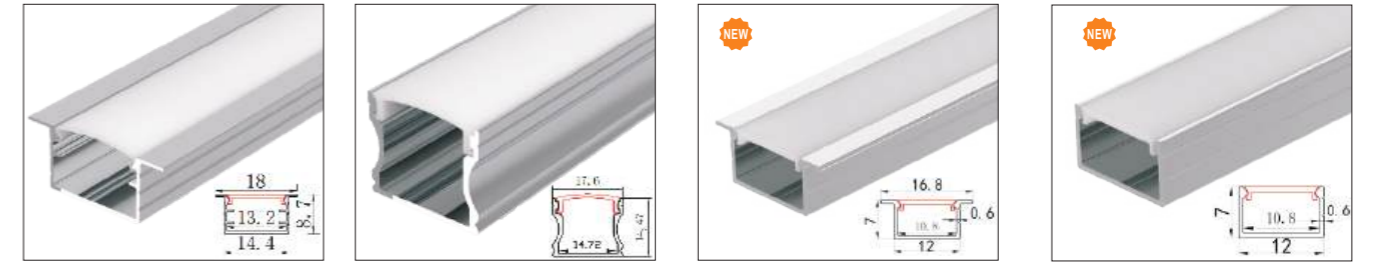

ACE-F1509A   ACE-F814   ACE-F1207A   ACE-F1207

S.NO	PR.CODE	WATTS	SIZE	COLORS	STD PKG	MRP
289	ACE-F1509A	/	W14.1*H8.8mm	/	200	₹ 120
290	ACE-F814	/	W17.4*H15.5mm	/	100	₹ 220
291	ACE-F1207A	/	W12*H7mm	/	200	₹ 120
292	ACE-F1207	/	W12*H7mm	/	200	₹ 115