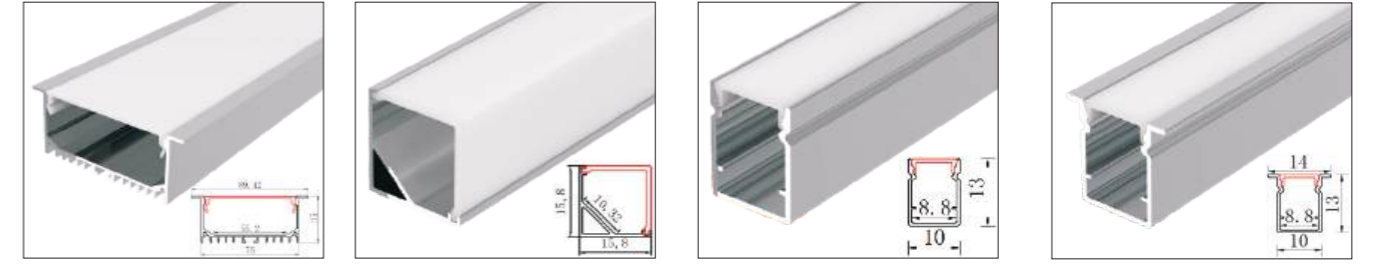

ACE-F910   ACE-F122   ACE-F149   ACE-F079

S.NO	PR.CODE	WATTS	SIZE	COLORS	STD PKG	MRP
285	ACE-F910	/	W89.42*H35mm ↻ 75mm	/	20	₹ 1450
286	ACE-F122	/	W15.8*H15.8mm	/	200	₹ 140
287	ACE-F149	/	W10*H12.9mm	/	200	₹ 130
288	ACE-F079	/	W14*H12.9mm ↻ 10mm	/	200	₹ 130