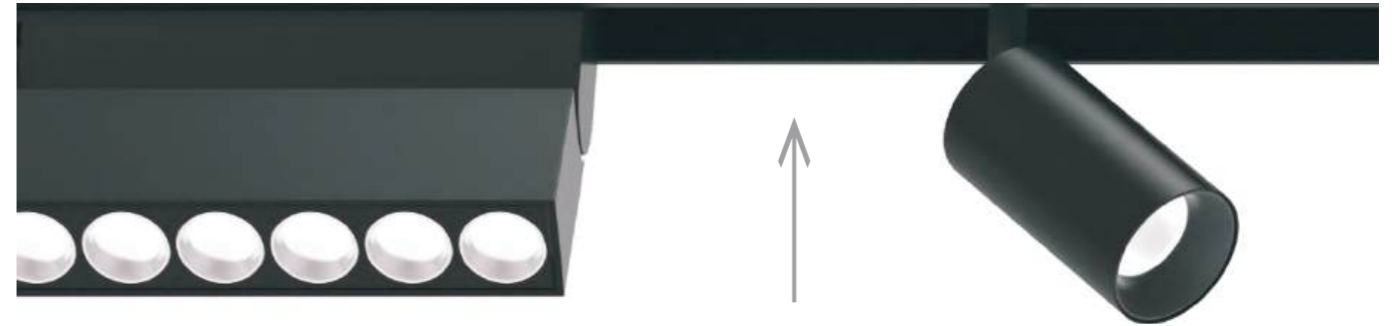

ACE 48V SMART LED MAGNETIC LIGHT SERIES

ACE

6000K/4000K/3000K/Smart

S.NO	PR.CODE	STD PKG	MRP
15	ACE-M-SF-1M	20	₹ 1000
16	ACE-M-SF-2M	20	₹ 2000
17	ACE-M-SR-1M	20	₹ 1000
18	ACE-M-SR-2M	20	₹ 2000