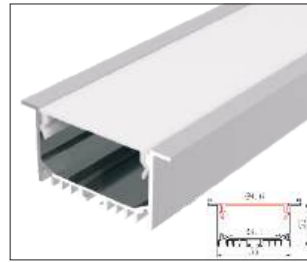

ACE-F810

S.NO	PR.CODE	WATTS	SIZE	COLORS	STD PKG	MRP
297	ACE-F810	/	W69.6*H32mm ⌀ 55mm	/	20	₹ 1300
298	ACE-F707	/	W55*H32mm	/	20	₹ 1200
299	ACE-F3520A	/	W35*H20mm	/	30	₹ 500
300	ACE-F3520	/	W35*H20mm	/	30	₹ 480

S.NO	PR.CODE	WATTS	SIZE	COLORS	STD PKG	MRP
301	ACE-F3512A	/	W35*H12mm	/	100	₹ 260
302	ACE-F3512	/	W35*H12mm	/	100	₹ 250
303	ACE-F5020A	/	W65*H20mm	/	30	₹ 600
304	ACE-F5020	/	W50*H20mm	/	30	₹ 580

S.NO	PR.CODE	WATTS	SIZE	COLORS	STD PKG	MRP
305	ACE-F5012A	/	W65*H20mm	/	60	₹ 310
306	ACE-F5012	/	W50*H12mm	/	60	₹ 300
308	ACE-F038B	/	W17*H20mm	lens profile	50	₹ 900

S.NO	PR.CODE	WATTS	SIZE	COLORS	STD PKG	MRP
309	ACE-F871	/	W23*H8.7mm ⌀ 20.3mm	/	50	₹ 280
310	ACE-F871-BK	/	W23*H8.7mm ⌀ 20.3mm	BK	50	₹ 300

S.NO	PR.CODE	WATTS	SIZE	COLORS	STD PKG	MRP
311	ACE-3230-2FT	24W	L586*W25.6*H19mm	WW/NW	50	₹ 1500
312	ACE-3254-4FT	40W	L1043.6*W25.6*H19mm	WW/NW	20	₹ 2400

S.NO	PR.CODE	WATTS	SIZE	COLORS	STD PKG	MRP
315	ACE- LTDT5S01	22W	L1182*W25*H36mm	WH/WW	25	₹ 260

S.NO	PR.CODE	WATTS	SIZE	COLORS	STD PKG	MRP
316	ACE-LEMME-26	26W	L600*W44*H28mm	WH/NW/WW	20	₹700
317	ACE-LINK-36	36W	L1150*W29*H26mm	WH/NW/WW	25	₹800
318	ACE-LINK-52	52W	L1150*W44*H28mm	WH/NW/WW	20	₹1150

S.NO	PR.CODE	WATTS	SIZE	COLORS	STD PKG	MRP
319	ACE- LTD006	25W	L600*W75*H24.5mm	WH/WW	20	₹ 1300
320	ACE- LTD006	50W	L1200*W75*H24.5mm	WH/WW	20	₹ 1700