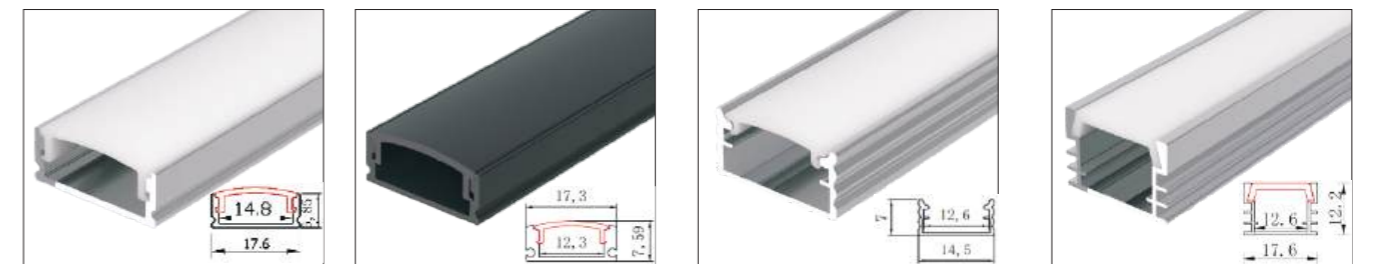

ACE-F507   ACE-F507 BK   ACE-F506   ACE-F505

S.NO	PR.CODE	WATTS	SIZE	COLORS	STD PKG	MRP
293	ACE-F507	/	W17.6*H6.85mm	/	200	₹ 80
294	ACE-F507 BK	/	W17.6*H6.85mm	BK	200	₹ 225
295	ACE-F506	/	W14.5*H7mm	/	200	₹ 110
296	ACE-F505	/	W17.6*H12.2mm	/	100	₹ 200