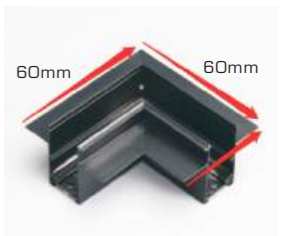

ACE-M-JOINTER

ACE-M-JOINTER2

ACE-SF-CORNER

ACE-SR-CORNER

S.NO	PR.CODE	SIZE	COLORS	STD PKG	MRP
281	ACE-M-JOINTER	/	/	100	₹ 300
282	ACE-M-JOINTER2	/	/	100	₹ 320
282	ACE-SF-CORNER	40x40mm	/	100	₹ 400
282	ACE-SR-CORNER	60x60mm	/	100	₹ 400