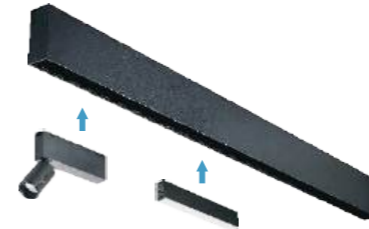

ACE-M-SF-1M

ACE-M-SR-1M

Surface

Recessed

S.NO	PR.CODE	STD PKG	MRP
15	ACE-M-SF-1M	20	₹ 1000
16	ACE-M-SF-2M	20	₹ 2000
17	ACE-M-SR-1M	20	₹ 1000
18	ACE-M-SR-2M	20	₹ 2000

ACE-M1-12W

ACE-M2-12W

S.NO	PR.CODE	WATTS	SIZE	COLORS	STD PKG	MRP
281	ACE-M1-12W	12W	L43xW22xH300mm	3IN1/SMART	50	₹ 700
282	ACE-M1-20W	20W	L43xW22xH600mm	3IN1/SMART	50	₹ 1200
283	ACE-M2-6W	6W	L43xW22xH112mm	3IN1/SMART	100	₹ 600
284	ACE-M2-12W	12W	L43xW22xH220mm	3IN1/SMART	50	₹ 850
284	ACE-M2-18W	18W	L43xW22xH328mm	3IN1/SMART	50	₹ 1200