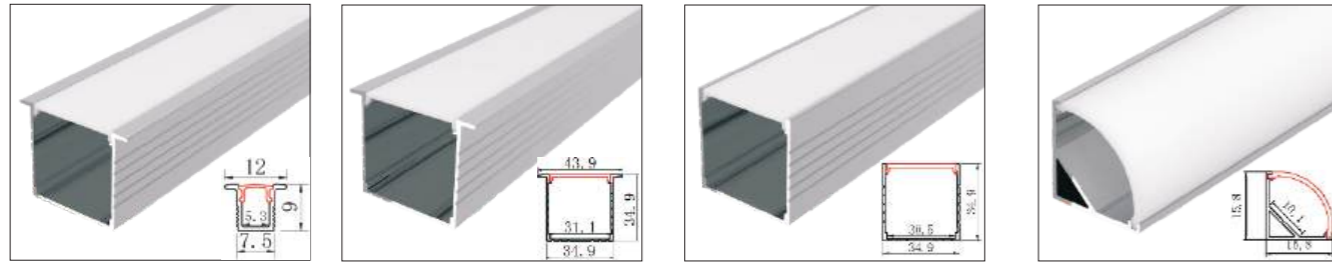

ACE-F078   ACE-F728   ACE-F816   ACE-F121

S.NO	PR.CODE	WATTS	SIZE	COLORS	STD PKG	MRP
277	ACE-F078	/	W12*H9mm ↻ 7.5mm	/	200	₹ 100
278	ACE-F728	/	W43.9*H34.9mm ↻ 34.9mm	/	30	₹ 600
279	ACE-F816	/	W34.9*H34.9mm	/	30	₹ 600
280	ACE-F121	/	W15.8*H15.8mm	/	200	₹ 120