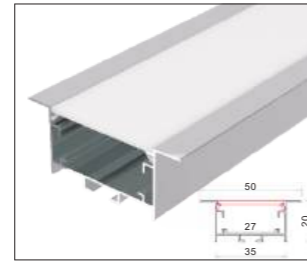

ACE-F3520A