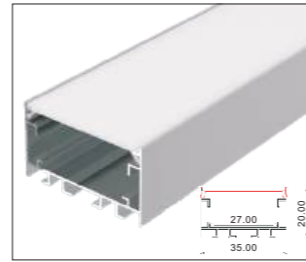

ACE-F3520

S.NO	PR.CODE	WATTS	SIZE	COLORS	STD PKG	MRP
297	ACE-F810	/	W69.6*H32mm ⌀ 55mm	/	20	₹ 1300
298	ACE-F707	/	W55*H32mm	/	20	₹ 1200
299	ACE-F3520A	/	W35*H20mm	/	30	₹ 500
300	ACE-F3520	/	W35*H20mm	/	30	₹ 480

S.NO	PR.CODE	WATTS	SIZE	COLORS	STD PKG	MRP
301	ACE-F3512A	/	W35*H12mm	/	100	₹ 260
302	ACE-F3512	/	W35*H12mm	/	100	₹ 250
303	ACE-F5020A	/	W65*H20mm	/	30	₹ 600
304	ACE-F5020	/	W50*H20mm	/	30	₹ 580

S.NO	PR.CODE	WATTS	SIZE	COLORS	STD PKG	MRP
305	ACE-F5012A	/	W65*H20mm	/	60	₹ 310
306	ACE-F5012	/	W50*H12mm	/	60	₹ 300
308	ACE-F038B	/	W17*H20mm	lens profile	50	₹ 900

S.NO	PR.CODE	WATTS	SIZE	COLORS	STD PKG	MRP
309	ACE-F871	/	W23*H8.7mm ⌀ 20.3mm	/	50	₹ 280
310	ACE-F871-BK	/	W23*H8.7mm ⌀ 20.3mm	BK	50	₹ 300

S.NO	PR.CODE	WATTS	SIZE	COLORS	STD PKG	MRP
311	ACE-3230-2FT	24W	L586*W25.6*H19mm	WW/NW	50	₹ 1500
312	ACE-3254-4FT	40W	L1043.6*W25.6*H19mm	WW/NW	20	₹ 2400

S.NO	PR.CODE	WATTS	SIZE	COLORS	STD PKG	MRP
315	ACE- LTDT5S01	22W	L1182*W25*H36mm	WH/WW	25	₹ 260

S.NO	PR.CODE	WATTS	SIZE	COLORS	STD PKG	MRP
316	ACE-LEMME-26	26W	L600*W44*H28mm	WH/NW/WW	20	₹700
317	ACE-LINK-36	36W	L1150*W29*H26mm	WH/NW/WW	25	₹800
318	ACE-LINK-52	52W	L1150*W44*H28mm	WH/NW/WW	20	₹1150

S.NO	PR.CODE	WATTS	SIZE	COLORS	STD PKG	MRP
319	ACE- LTD006	25W	L600*W75*H24.5mm	WH/WW	20	₹ 1300
320	ACE- LTD006	50W	L1200*W75*H24.5mm	WH/WW	20	₹ 1700