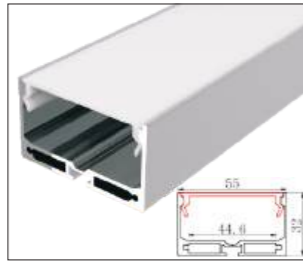

ACE-F707

S.NO	PR.CODE	WATTS	SIZE	COLORS	STD PKG	MRP
297	ACE-F810	/	W69.6*H32mm ⌀ 55mm	/	20	₹ 1300
298	ACE-F707	/	W55*H32mm	/	20	₹ 1200
299	ACE-F3520A	/	W35*H20mm	/	30	₹ 500
300	ACE-F3520	/	W35*H20mm	/	30	₹ 480

S.NO	PR.CODE	WATTS	SIZE	COLORS	STD PKG	MRP
301	ACE-F3512A	/	W35*H12mm	/	100	₹ 260
302	ACE-F3512	/	W35*H12mm	/	100	₹ 250
303	ACE-F5020A	/	W65*H20mm	/	30	₹ 600
304	ACE-F5020	/	W50*H20mm	/	30	₹ 580

S.NO	PR.CODE	WATTS	SIZE	COLORS	STD PKG	MRP
305	ACE-F5012A	/	W65*H20mm	/	60	₹ 310
306	ACE-F5012	/	W50*H12mm	/	60	₹ 300
308	ACE-F038B	/	W17*H20mm	lens profile	50	₹ 900

S.NO	PR.CODE	WATTS	SIZE	COLORS	STD PKG	MRP
309	ACE-F871	/	W23*H8.7mm ⌀ 20.3mm	/	50	₹ 280
310	ACE-F871-BK	/	W23*H8.7mm ⌀ 20.3mm	BK	50	₹ 300

S.NO	PR.CODE	WATTS	SIZE	COLORS	STD PKG	MRP
311	ACE-3230-2FT	24W	L586*W25.6*H19mm	WW/NW	50	₹ 1500
312	ACE-3254-4FT	40W	L1043.6*W25.6*H19mm	WW/NW	20	₹ 2400

S.NO	PR.CODE	WATTS	SIZE	COLORS	STD PKG	MRP
315	ACE- LTDT5S01	22W	L1182*W25*H36mm	WH/WW	25	₹ 260

S.NO	PR.CODE	WATTS	SIZE	COLORS	STD PKG	MRP
316	ACE-LEMME-26	26W	L600*W44*H28mm	WH/NW/WW	20	₹700
317	ACE-LINK-36	36W	L1150*W29*H26mm	WH/NW/WW	25	₹800
318	ACE-LINK-52	52W	L1150*W44*H28mm	WH/NW/WW	20	₹1150

S.NO	PR.CODE	WATTS	SIZE	COLORS	STD PKG	MRP
319	ACE- LTD006	25W	L600*W75*H24.5mm	WH/WW	20	₹ 1300
320	ACE- LTD006	50W	L1200*W75*H24.5mm	WH/WW	20	₹ 1700