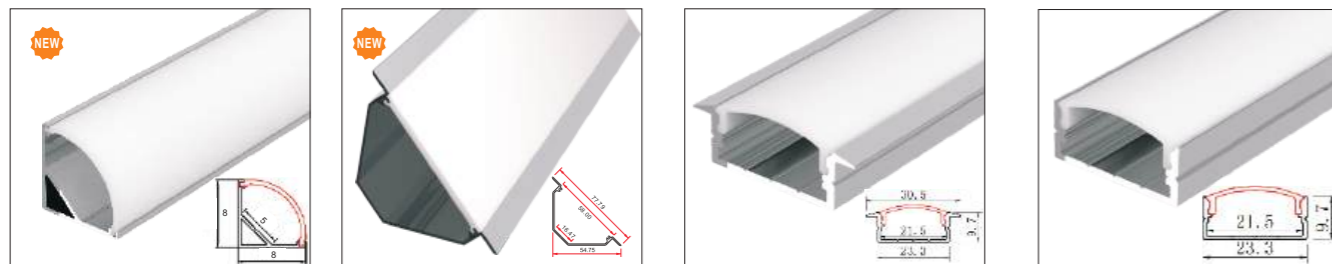

ACE-F111   ACE-F131   ACE-F202   ACE-F203

S.NO	PR.CODE	WATTS	SIZE	COLORS	STD PKG	MRP
281	ACE-F111	/	W8*H8mm	/	200	₹ 105
282	ACE-F131	/	W54.75*H77.79mm	/	20	₹ 750
283	ACE-F202	/	W30.5*H9.7mm ↻ 23.3mm	/	200	₹ 160
284	ACE-F203	/	W23.29*H9.7mm	/	100	₹ 160