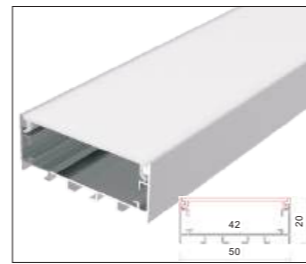

S.NO	PR.CODE	WATTS	SIZE	COLORS	STD PKG	MRP
297	ACE-F810	/	W69.6*H32mm ⌀ 55mm	/	20	₹ 1300
298	ACE-F707	/	W55*H32mm	/	20	₹ 1200
299	ACE-F3520A	/	W35*H20mm	/	30	₹ 500
300	ACE-F3520	/	W35*H20mm	/	30	₹ 480

ACE-F5020

S.NO	PR.CODE	WATTS	SIZE	COLORS	STD PKG	MRP
301	ACE-F3512A	/	W35*H12mm	/	100	₹ 260
302	ACE-F3512	/	W35*H12mm	/	100	₹ 250
303	ACE-F5020A	/	W65*H20mm	/	30	₹ 600
304	ACE-F5020	/	W50*H20mm	/	30	₹ 580

S.NO	PR.CODE	WATTS	SIZE	COLORS	STD PKG	MRP
305	ACE-F5012A	/	W65*H20mm	/	60	₹ 310
306	ACE-F5012	/	W50*H12mm	/	60	₹ 300
308	ACE-F038B	/	W17*H20mm	lens profile	50	₹ 900

S.NO	PR.CODE	WATTS	SIZE	COLORS	STD PKG	MRP
309	ACE-F871	/	W23*H8.7mm ⌀ 20.3mm	/	50	₹ 280
310	ACE-F871-BK	/	W23*H8.7mm ⌀ 20.3mm	BK	50	₹ 300

S.NO	PR.CODE	WATTS	SIZE	COLORS	STD PKG	MRP
311	ACE-3230-2FT	24W	L586*W25.6*H19mm	WW/NW	50	₹ 1500
312	ACE-3254-4FT	40W	L1043.6*W25.6*H19mm	WW/NW	20	₹ 2400

S.NO	PR.CODE	WATTS	SIZE	COLORS	STD PKG	MRP
315	ACE- LTDT5S01	22W	L1182*W25*H36mm	WH/WW	25	₹ 260

S.NO	PR.CODE	WATTS	SIZE	COLORS	STD PKG	MRP
316	ACE-LEMME-26	26W	L600*W44*H28mm	WH/NW/WW	20	₹700
317	ACE-LINK-36	36W	L1150*W29*H26mm	WH/NW/WW	25	₹800
318	ACE-LINK-52	52W	L1150*W44*H28mm	WH/NW/WW	20	₹1150

S.NO	PR.CODE	WATTS	SIZE	COLORS	STD PKG	MRP
319	ACE- LTD006	25W	L600*W75*H24.5mm	WH/WW	20	₹ 1300
320	ACE- LTD006	50W	L1200*W75*H24.5mm	WH/WW	20	₹ 1700